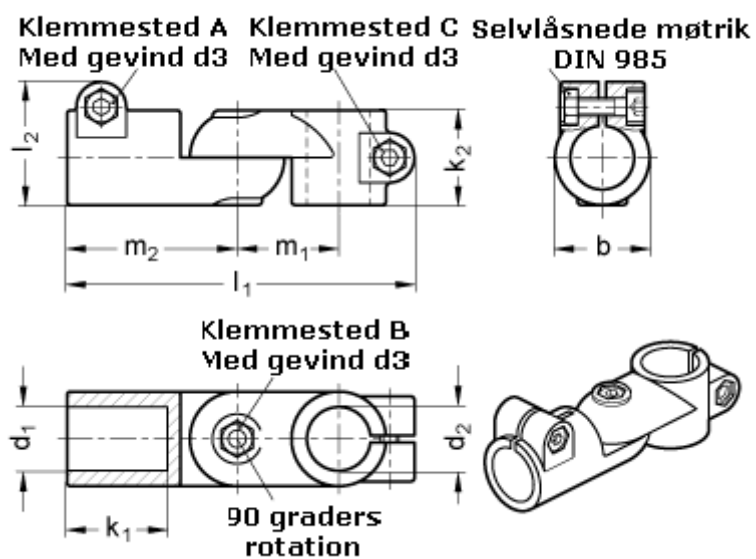

Varenummer: 20284B30B25T2BL
Beskrivelse: E+G laskeforbindelse
GN284-B30-B25-T-2-BL

Mål

b = 40	m1 = 43
d1 = B30	m2 = 72
d2 = B25	
d3 = M 8	
k1 = 42.5	
k2 = 40	
l1 = 147	
l2 = 52.0	